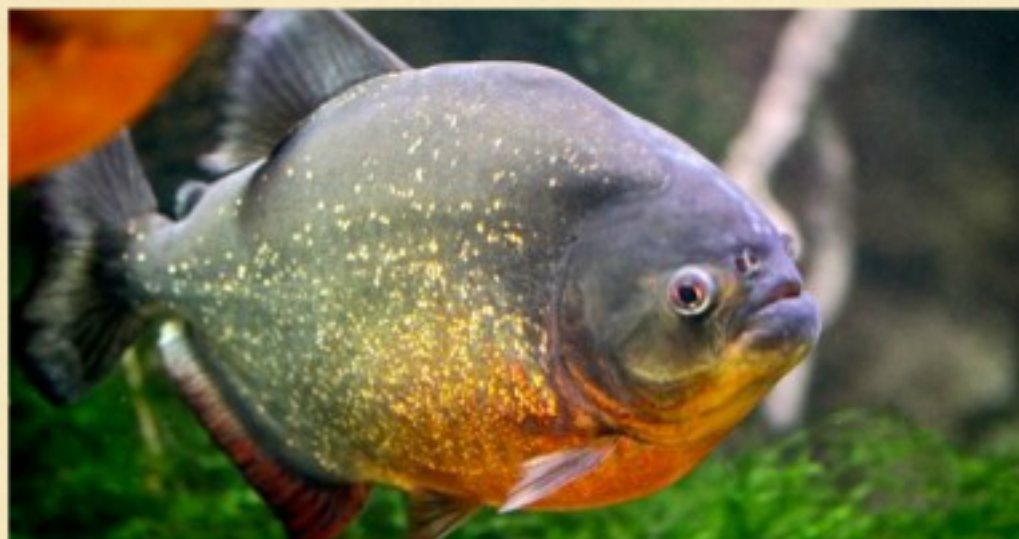

piranha

ORDEM...CHARASIFORMES

FAMILIA...CHARACIDAE

GENERO...PYGOCENTRUS

ESPECIE...PYGOCENTRUS NATTERERI

PARA SABER MAIS... A PIRANHA VERMELHA TAMBEM CONHECIDA COMO PIRANHA CAJU E A MAIS COMUN ENTRE AS ESPECIES DE PIRANHAS,NATIVA DA AMERICA DO SUCL,HABITA A BACIA AMAZONICA POSSUE UMA COLORAÇÃO CINZA E VERMELHA .O CORPO TEM FORMATO SEMELHANTE A UM LOSANGO,O FOSINHO E PEQUENO E ROBUSTO, E A BOCA E REPLETA DE DENTES AFIADOS E SUA MORDIDA E POTENTE, E UM PEIXE QUE ATINGE 30 CM DE COMPRIMENTO,SENDO QUE AS FEMEAS SAO UM POUCO MAIORES QUE OS MACHOS,TAMBE E COSIDERADA UMA DAS ESPECIES MAIS FEROSAS DE AGUA DOCE , MAS AINDA SIM PODEM SER CRIADAS EM AGUARIOS.A PIRANHA VERMELHA VIVE EM CARDUMES , QUE VARIAM DE PEQUENOS A ATE MAIS DE 100 INDIVIDUOS, SUA PRINCIPAL FONTE ALIMENTAS E OUTROS PEIXES,MAS TAMBEM CONSOME INSETOS E CRUSTACEOS.