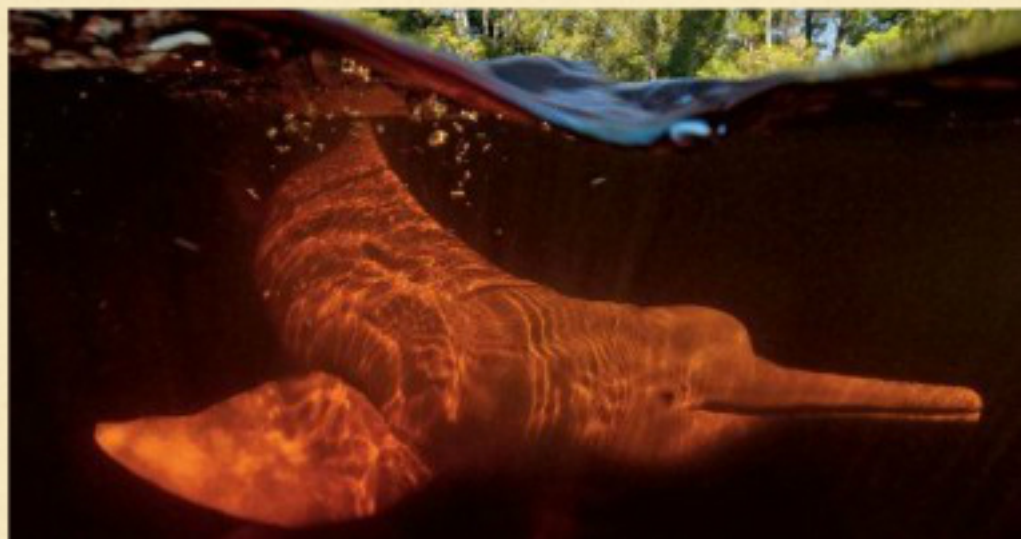

BOTO COR DE ROSA