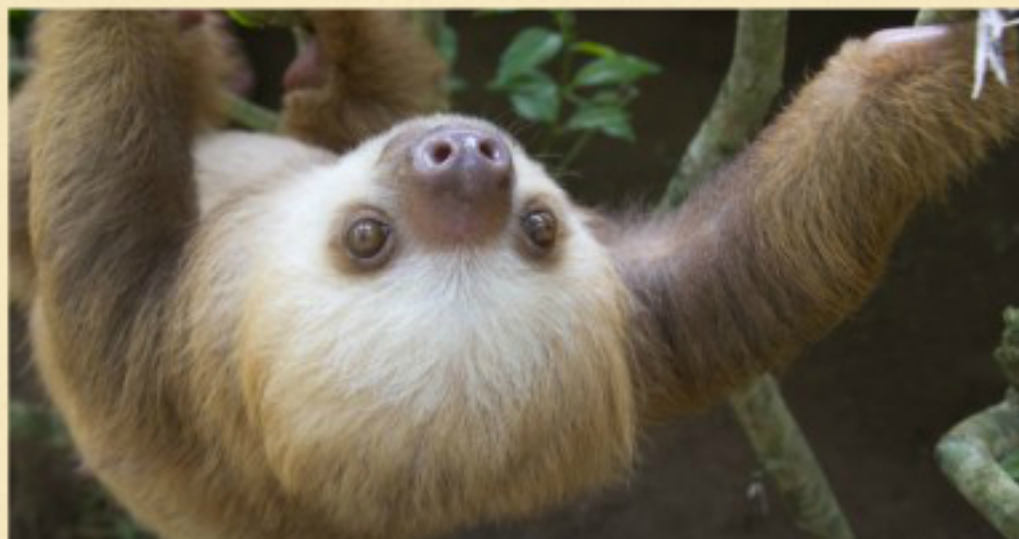

BICHO PREQUIÇA