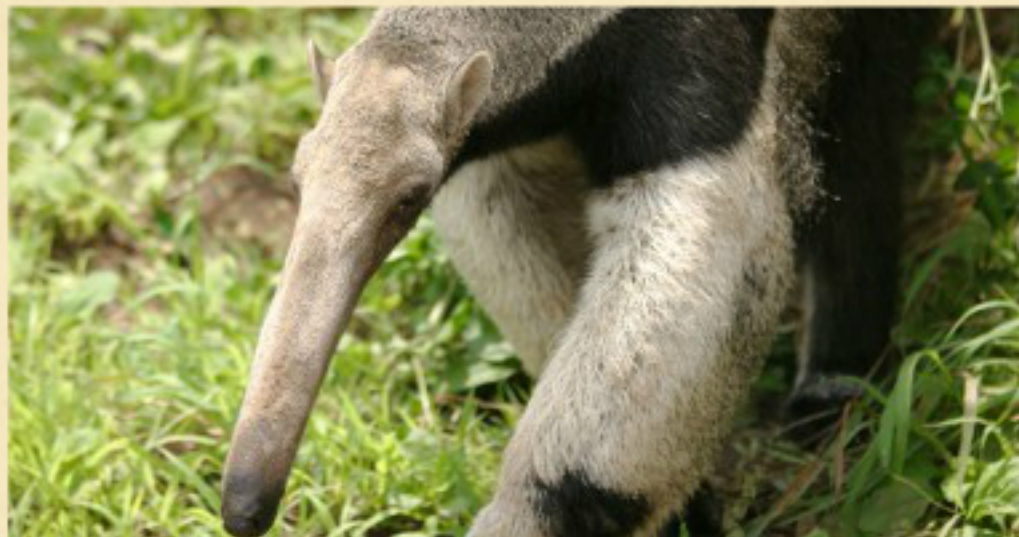

## tatu canastra

**ORDEM...**CINGULATA

**FAMILIA...** DASYPODIDAE

**GENERO...** PRIODONTES

**ESPECIE...** PRIODONTE MAXIMOS

**PARA SABER MAIS...**O TATU CANASTRA É A MAIOR ESPÉCIE DE TATU EXISTENTE, ATINGE 1,5 DE COMPRIMENTO E CHEGA APESAR ATÉ 65KG. NATIVO DA AMÉRICA DO SUL É ENCONTRADO PRINCIPALMENTE NO BRASIL, HABITA A REGIÃO AMAZÔNICA, MATA ATLÂNTICA, CAATINGA, PANTANAL E SERRADO, A CARAPAÇA QUE RECOBRE O DORSO É PRETA POSSUINDO UMA FAIXA AZUL EM SUMA. SEU OLFATO. SEU OLFATO É BASTANTE DESVOLVIDO, AO CONTRÁRIO DA VISÃO E AUDIÇÃO QUE SÃO POUCO DESENVOLVIDAS. AS PATAS SÃO BEM FORTES E COM GARRAS RESISTENTES, A GARRA DO TERCEIRO DEDO DA PATA DIANTEIRA CHEGA A 20CM DE COMPRIMENTO. APRESENTA ABITOS NOTURNUS E SOLITARIOS, GERALMENTE DURANTE O DIA PERMANEÇE EM SUA TOCA QUE PODE ATINGIR ATÉ 5 METROS DE COMPRIMENTO E 1,5 DE PROFUNDIDADE.

## tatu peba

**ORDEM...**CINGULATA

**FAMILIA...** DASIPODIDAE

**GENERO...** EUPHRACTUS

**ESPECIE...**EUPHRACTUS SEXCINCTUS

**PARA SABER MAIS....** O TATU PEBA É UMAS DAS MAIS CONHECIDAS ESPECIES DE TATU,NATIVO DA AMERICA DO SUL E TAMBEM BOLIVIA ALCANÇA 95 CM DE COMPRIMENTO E CHEGA A PESAR ATE 6,5KG. BASICAMENTE SUA COLORAÇÃO É CASTANHA COM TONS DE LARANJA E MARROM. ACARAPÇA QUE REVASTE O DORSO , CABEÇA E CAUDA TEM FORMAÇÃO OSSEA,SENDO BASTANTE RESISTENTE,NO MEIO DO DORSO EXISTEM DE 6A8 FAIXAS MOVEIS E NA CABEÇA O ESCUDO É COMPOSTO POR APENAS UMA PLACA.CONTA COM GARRAS GRANDES E FORTES QUE SÃO UTILIZADAS PA EXCAVAR O CHAO.CONSTROI TOCAS NO CHAO QUE PODE ATINGIR ATE 2 METROS DE PROFUNDIDADE E SÃO USADAS COMO ABRIGO E REFUGIO CONTRA PREDADORES. TAMBEM É A UNICA ESPECIE QUE REUTILIZA SUAS TOCAS,POSSUI UM OTIMO OLFATO QUE AJUDA O A ECONTRAR COMIDA.